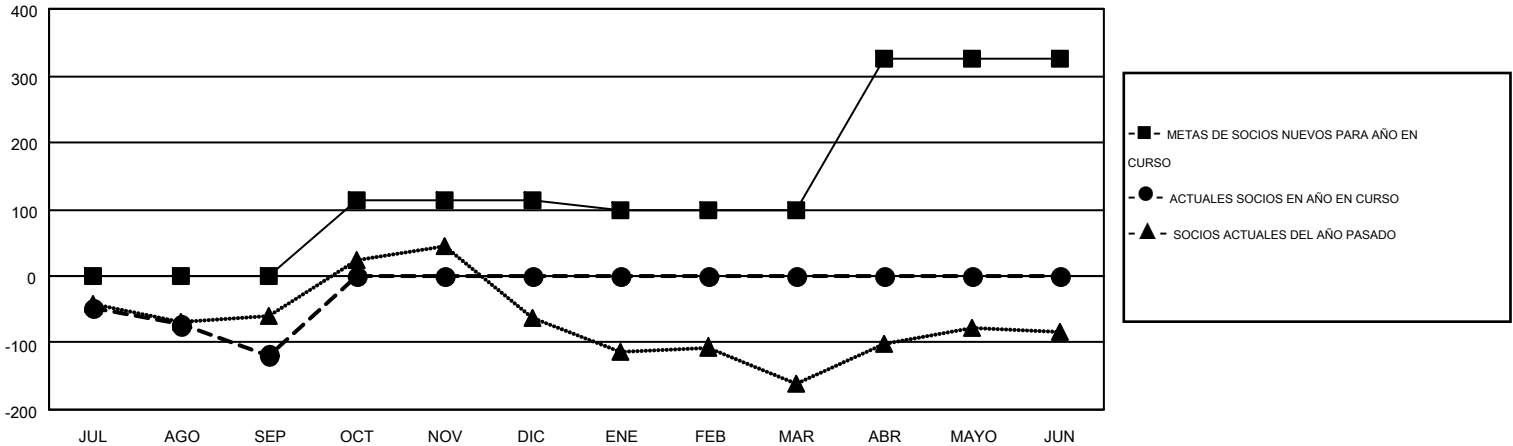

MONTHLY MEMBERSHIP PROGRESS REPORT

Results as of: 9/30/2014

Multiple District O

LOCATION: ARGENTINA

GMT: PEDRO MARRELLO

GMT DE AE 3

Clubes					socios				
RESULTADOS DE 2014-2015					RESULTADOS DE 2014-2015				
TRIMESTRE	META DE CLUBES NUEVOS	NUEVOS CLUBES	CLUBES DADOS DE BAJA	GANANCIA/PÉRDIDA NETA	TRIMESTRE	META DE SOCIOS NUEVOS	SOCIOS FUNDADORES Y NUEVOS SOCIOS AÑADIDOS	SOCIOS DADOS DE BAJA	GANANCIA/PÉRDIDA NETA
JUL/AGO/SEP	0	0	3	-3	JUL/AGO/SEP	0	99	217	-118
OCT/NOV/DIC	3	0	0	0	OCT/NOV/DIC	114	0	0	0
ENE/FEB/MAR	1	0	0	0	ENE/FEB/MAR	-15	0	0	0
ABR/MAYO/JUN	6	0	0	0	ABR/MAYO/JUN	226	0	0	0

METAS Y CIFRA ACUMULATIVA DE CLUBES NUEVOS

METAS Y CIFRA ACUMULATIVA DE SOCIOS

CLUBES DADOS DE BAJA: 3	54 CLUBS OF 272 AÑADIERON 1 O MÁS SOCIOS NUEVOS	<u>DISTRIBUCIÓN POR SEXO</u>	
<u>SOCIOS DADOS DE BAJA</u>		MASCULINO	2,813 (51.49%)
FALLECIDOS	22	FEMENINO	2,650 (48.51%)
CLUB CANCELADO	21	CLIC AQUÍ PARA DATOS DE SALUD DE CLUB	
OTRO	174		
TOTAL	217		
		CABEZA DE FAMILIA	735
		NO ES CABEZA DE FAMILIA	846