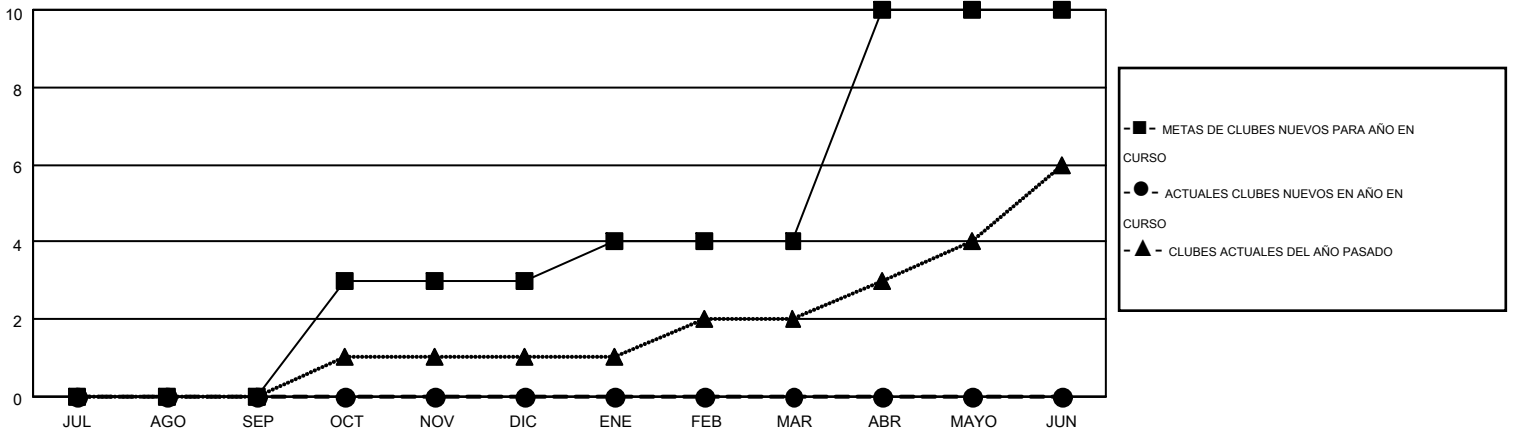

MONTHLY MEMBERSHIP PROGRESS REPORT

Results as of: 9/30/2014

Multiple District O

LOCATION: ARGENTINA

GMT: PEDRO MARRELLO

GMT DE AE 3

Clubes					socios				
RESULTADOS DE 2014-2015					RESULTADOS DE 2014-2015				
TRIMESTRE	META DE CLUBES NUEVOS	NUEVOS CLUBES	CLUBES DADOS DE BAJA	GANANCIA/PÉRDIDA NETA	TRIMESTRE	META DE SOCIOS NUEVOS	SOCIOS FUNDADORES Y NUEVOS SOCIOS AÑADIDOS	SOCIOS DADOS DE BAJA	GANANCIA/PÉRDIDA NETA
JUL/AGO/SEP	0	0	3	-3	JUL/AGO/SEP	0	99	217	-118
OCT/NOV/DIC	3	0	0	0	OCT/NOV/DIC	114	0	0	0
ENE/FEB/MAR	1	0	0	0	ENE/FEB/MAR	-15	0	0	0
ABR/MAYO/JUN	6	0	0	0	ABR/MAYO/JUN	226	0	0	0

METAS Y CIFRA ACUMULATIVA DE CLUBES NUEVOS

METAS Y CIFRA ACUMULATIVA DE SOCIOS

CLUBES DADOS DE BAJA: 3	54 CLUBS OF 272 AÑADIERON 1 O MÁS SOCIOS NUEVOS	<u>DISTRIBUCIÓN POR SEXO</u>	
<u>SOCIOS DADOS DE BAJA</u>		MASCULINO	2,813 (51.49%)
FALLECIDOS	22	FEMENINO	2,650 (48.51%)
CLUB CANCELADO	21	CLIC AQUÍ PARA DATOS DE SALUD DE CLUB	
OTRO	174		
TOTAL	217		
		CABEZA DE FAMILIA	735
		NO ES CABEZA DE FAMILIA	846